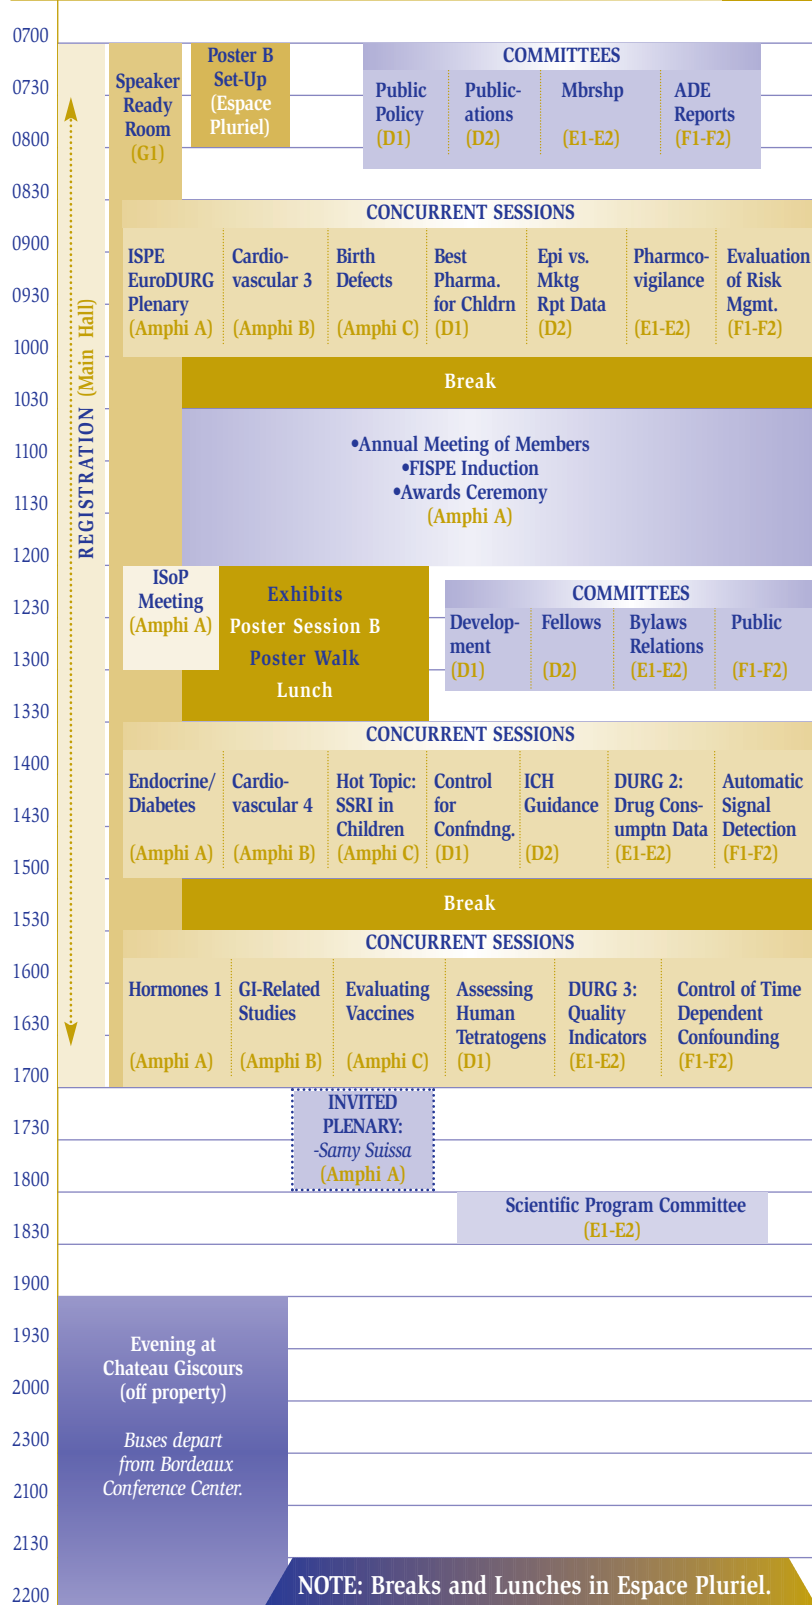

MEETING AT-A-GLANCE

SAT., 21 AUGUST
0700
0730
0800
0830
0900
0930
1000
1030
1100
1130
1200
1230
1300
1330
1400
1430
1500
1530
1600
1630
1700
1730
1800
1830
1900
1930
2000
2300
2100
2130
2200

SUNDAY, 22 AUGUST
0700
0730
0800
0830
0900
0930
1000
1030
1100
1130
1200
1230
1300
1330
1400
1430
1500
1530
1600
1630
1700
1730
1800
1830
1900
1930
2000
2300
2100
2130
2200

MONDAY, 23 AUGUST
0700
0730
0800
0830
0900
0930
1000
1030
1100
1130
1200
1230
1300
1330
1400
1430
1500
1530
1600
1630
1700
1730
1800
1830
1900
1930
2000
2300
2100
2130
2200

NOTE: Breaks and Lunches in Espace Pluriel.

MEETING AT-A-GLANCE

TUESDAY, 24 AUGUST

WEDNESDAY, 25 AUGUST